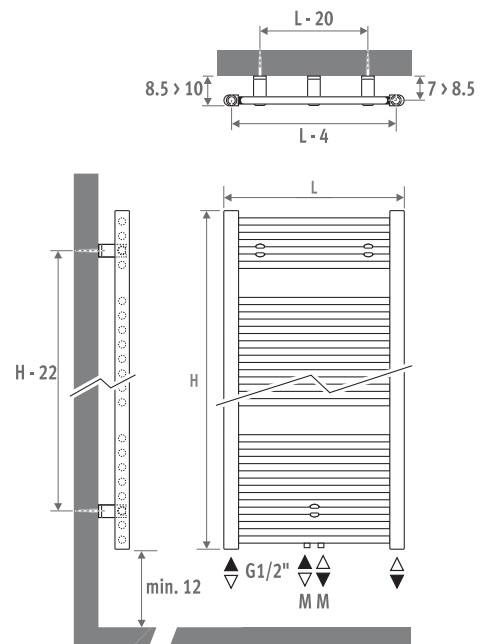

НОВИНКА
Стандартное подключение ММ

РАЗМЕРЫ (в см)

BASIC

ДОСТАВКА

- нижние подключения: центральное ММ и 18/81
- настенное крепление
- хромированный клапан для выпуска воздуха и 3 заглушки G1/2"

ЦВЕТА

Экологически чистое, обладающее высокой устойчивостью к царапинам и ультрафиолетовому излучению порошковое покрытие.

Доступно только в дорожно белом цвете RAL 9016 (233), гладкая глянцевая поверхность.

ПОДКЛЮЧЕНИЕ

Код:

1-я цифра = подающая

2-я цифра = обратная

Стандартное подключение:

- центральное подключение ММ снизу или сверху, направление потока влево или вправо. Также возможно использование подключения 18 или 81.
- подключение в одной точке: см. раздел "Наборы для подключения и клапаны" - набор 81 или 82.
- однотрубное подключение с кодом ММ и набором для подключения 41 или 42.

SANI BASIC & SANI BOW

BOW

BASIC

код высота длина цвет подкл.
SBAW . 094 050 . XXX /MM
 укажите код цвета

	ватт 75/65	ватт 55/45	€ ст. цвет	€ другие
L H 094				
050	427	224	425,30	510,30
060	505	265	447,70	537,20
075	620	326	465,20	558,40
L H 132				
050	605	317	521,40	625,70
060	706	370	548,50	658,20
075	865	455	580,40	696,50
L H 170				
050	775	405	617,00	740,40
060	906	476	648,60	778,30
075	1107	583	696,30	835,70
L H 198				
050	---	---	---	---
060	1081	567	727,70	873,20
075	1317	694	787,70	945,20

BOW

код высота длина цвет подкл.
SBOW . 094 050 . 233 /MM

	ватт 75/65	ватт 55/45	€
L H 094			
050	444	237	455,00
060	528	283	479,40
075	656	351	497,40
L H 132			
050	618	329	557,70
060	732	391	586,60
075	911	488	621,40
L H 170			
050	788	419	660,00
060	938	500	693,70
075	1159	622	745,30
L H 198			
050	---	---	---
060	1122	597	778,50
075	1373	738	842,90