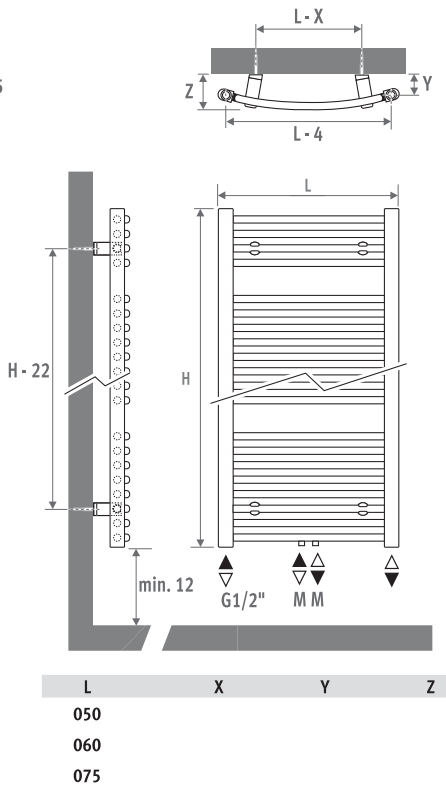

НОВИНКА
Стандартное подключение ММ

РАЗМЕРЫ (в см)

BASIC

ДОСТАВКА

- нижние подключения: центральное ММ и 18/81
- настенное крепление
- хромированный клапан для выпуска воздуха и 3 заглушки G1/2"

ЦВЕТА

Экологически чистое, обладающее высокой устойчивостью к царапинам и ультрафиолетовому излучению порошковое покрытие.

Другие подключения (без доплаты):

При назначении другого подключения код ММ остается.

- верхнее подключение: дополните артикул кодом 45 или 54. Удлинительная трубка входит в стандартный комплект и подлежит монтажу в обратный контур. Всегда следует монтировать воздушный клапан в трубопровод центрального отопления.
- электрический нагревательный элемент и смешанное применение: см. "Компоненты и опции"

SANI BASIC & SANI BOW

BOW

BASIC

код высота длина цвет подкл.
SBAW . 094 050 . XXX /MM
 укажите код цвета

	ватт 75/65	ватт 55/45	€ ст. цвет	€ другие
L H 094				
050	427	224	425,30	510,30
060	505	265	447,70	537,20
075	620	326	465,20	558,40
L H 132				
050	605	317	521,40	625,70
060	706	370	548,50	658,20
075	865	455	580,40	696,50
L H 170				
050	775	405	617,00	740,40
060	906	476	648,60	778,30
075	1107	583	696,30	835,70
L H 198				
050	---	---	---	---
060	1081	567	727,70	873,20
075	1317	694	787,70	945,20

BOW

код высота длина цвет подкл.
SBOW . 094 050 . 233 /MM

	ватт 75/65	ватт 55/45	€
L H 094			
050	444	237	455,00
060	528	283	479,40
075	656	351	497,40
L H 132			
050	618	329	557,70
060	732	391	586,60
075	911	488	621,40
L H 170			
050	788	419	660,00
060	938	500	693,70
075	1159	622	745,30
L H 198			
050	---	---	---
060	1122	597	778,50
075	1373	738	842,90