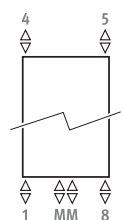

НОВИНКА
Стандартное подключение ММ

РАЗМЕРЫ (в см)

BASIC

ДОСТАВКА

- нижние подключения: центральное ММ и 18/81
- настенное крепление
- хромированный клапан для выпуска воздуха и 3 заглушки G1/2"

ЦВЕТА

Экологически чистое, обладающее высокой устойчивостью к царапинам и ультрафиолетовому излучению порошковое покрытие.

Sani Basic

Стандартные цвета:

- дорожный белый RAL 9016 (233), гладкая
- глянцевая поверхность
- темно-серый цвет (001), тонко текстурированный металлик

Другие цвета: см. таблицу цветов на стр. 433-435.

Sani Bow

Доступно только в дорожно белом цвете RAL 9016 (233), гладкая глянцевая поверхность.

ПОДКЛЮЧЕНИЕ

Код:

1-я цифра = подающая

2-я цифра = обратная

Стандартное подключение:

- центральное подключение ММ снизу или сверху, направление потока влево или вправо. Также возможно использование подключения 18 или 81.
- подключение в одной точке: см. раздел "Наборы для подключения и клапаны" - набор 81 или 82.
- однотрубное подключение с кодом ММ и набором для подключения 41 или 42.

Другие подключения (без доплаты):

При назначении другого подключения код ММ остается.

- верхнее подключение: дополните артикул кодом 45 или 54. Удлинительная трубка входит в стандартный комплект и подлежит монтажу в обратный контур. Всегда следует монтировать воздушный клапан в трубопровод центрального отопления.
- электрический нагревательный элемент и смешанное применение: см. "Компоненты и опции"